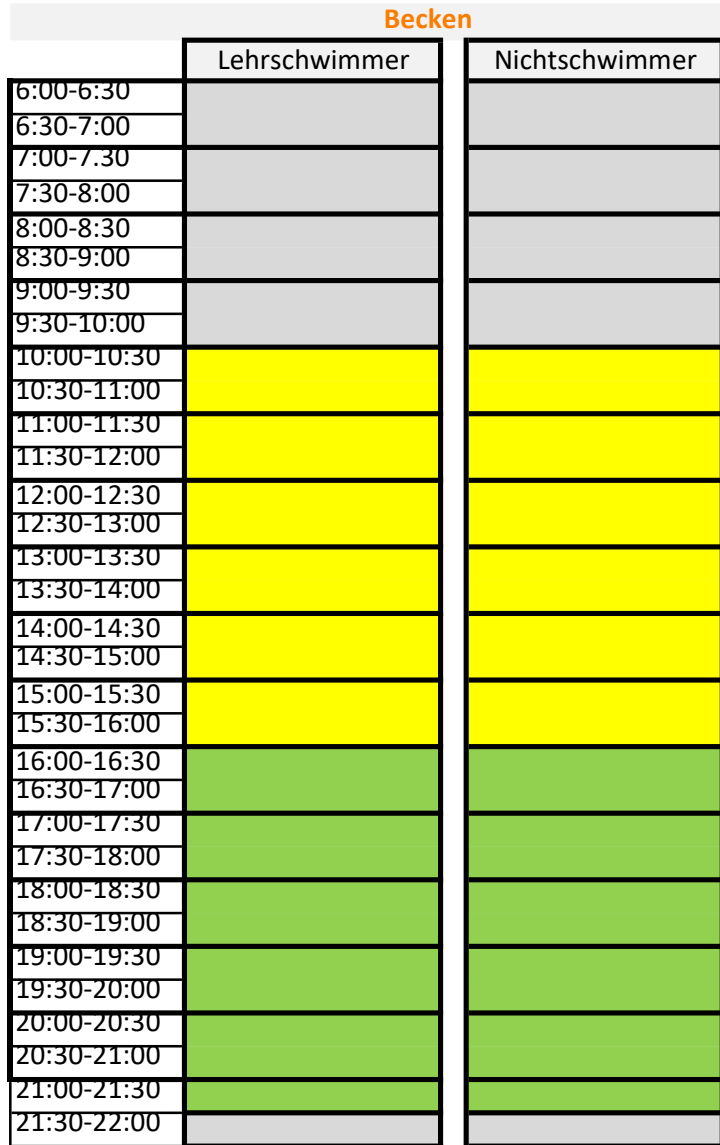

Bahnbelegung Lehr- und Nichtschwimmerbecken

Montag

Dienstag

Mittwoch

Bahnbelegung Lehr- und Nichtschwimmerbecken

Donnerstag

Becken

	Lehrschwimmer	Nichtschwimmer
6:00-6:30		
6:30-7:00		
7:00-7:30		
7:30-8:00		
8:00-8:30		
8:30-9:00		
9:00-9:30		
9:30-10:00		
10:00-10:30		
10:30-11:00		
11:00-11:30		
11:30-12:00		
12:00-12:30		
12:30-13:00		
13:00-13:30		
13:30-14:00		
14:00-14:30		
14:30-15:00		
15:00-15:30		
15:30-16:00		
16:00-16:30		
16:30-17:00		
17:00-17:30		
17:30-18:00		
18:00-18:30	Aqua-cycling	
18:30-19:00		
19:00-19:30		
19:30-20:00		
20:00-20:30		
20:30-21:00		
21:00-21:30		
21:30-22:00		

 Reinigung	 Kiga
 Schulen	 Ki.S.Kurs
 Versehrte	 Ew.S.Kurs
 Wassergymnastik/Aquacycling	
 Öffentlichkeit	

Freitag

Becken

	Lehrschwimmer	Nichtschwimmer
6:00-6:30		
6:30-7:00		
7:00-7:30		
7:30-8:00		
8:00-8:30		
8:30-9:00		
9:00-9:30		
9:30-10:00		
10:00-10:30		
10:30-11:00		
11:00-11:30		
11:30-12:00		
12:00-12:30		
12:30-13:00	Babyschwimmen	
13:00-13:30		
13:30-14:00		
14:00-14:30		
14:30-15:00		
15:00-15:30		
15:30-16:00		
16:00-16:30	Bambini	
16:30-17:00		
17:00-17:30		
17:30-18:00		
18:00-18:30		
18:30-19:00		
19:00-19:30	Aqua-Aerobic	
19:30-20:00		
20:00-20:30		
20:30-21:00		
21:00-21:30		
21:30-22:00		