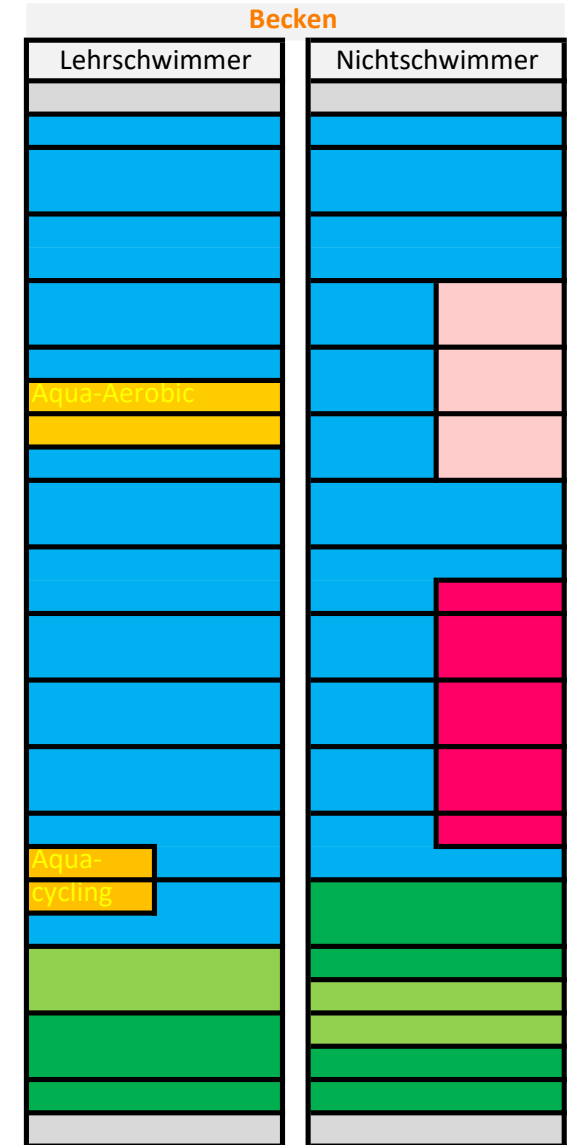

Bahnbelegung Lehr- und Nichtschwimmerbecken

Montag

Dienstag

Mittwoch

Bahnbelegung Lehr- und Nichtschwimmerbecken

Donnerstag

Becken

	Lehrschwimmer	Nichtschwimmer
6:00-6:30		
6:30-7:00		
7:00-7:30		
7:30-8:00		
8:00-8:30		
8:30-9:00		
9:00-9:30		
9:30-10:00		
10:00-10:30		
10:30-11:00		
11:00-11:30		
11:30-12:00		
12:00-12:30		
12:30-13:00		
13:00-13:30		
13:30-14:00		
14:00-14:30		
14:30-15:00		
15:00-15:30		
15:30-16:00		
16:00-16:30		
16:30-17:00		
17:00-17:30		
17:30-18:00		
18:00-18:30	Aqua-cycling	
18:30-19:00		
19:00-19:30		
19:30-20:00		
20:00-20:30		
20:30-21:00		
21:00-21:30		
21:30-22:00		

 Reinigung	 Kiga
 Schulen	 Ki.S.Kurs
 Versehrte	 Ew.S.Kurs
 Wassergymnastik/Aquacycling	
 Öffentlichkeit	

Freitag

Becken

	Lehrschwimmer	Nichtschwimmer
6:00-6:30		
6:30-7:00		
7:00-7:30		
7:30-8:00		
8:00-8:30		
8:30-9:00		
9:00-9:30		
9:30-10:00		
10:00-10:30		
10:30-11:00		
11:00-11:30		
11:30-12:00		
12:00-12:30		
12:30-13:00	Babyschwimmen	
13:00-13:30		
13:30-14:00		
14:00-14:30		
14:30-15:00		
15:00-15:30		
15:30-16:00		
16:00-16:30	Bambini	
16:30-17:00		
17:00-17:30		
17:30-18:00		
18:00-18:30		
18:30-19:00		
19:00-19:30	Aqua-Aerobic	
19:30-20:00		
20:00-20:30		
20:30-21:00		
21:00-21:30		
21:30-22:00		