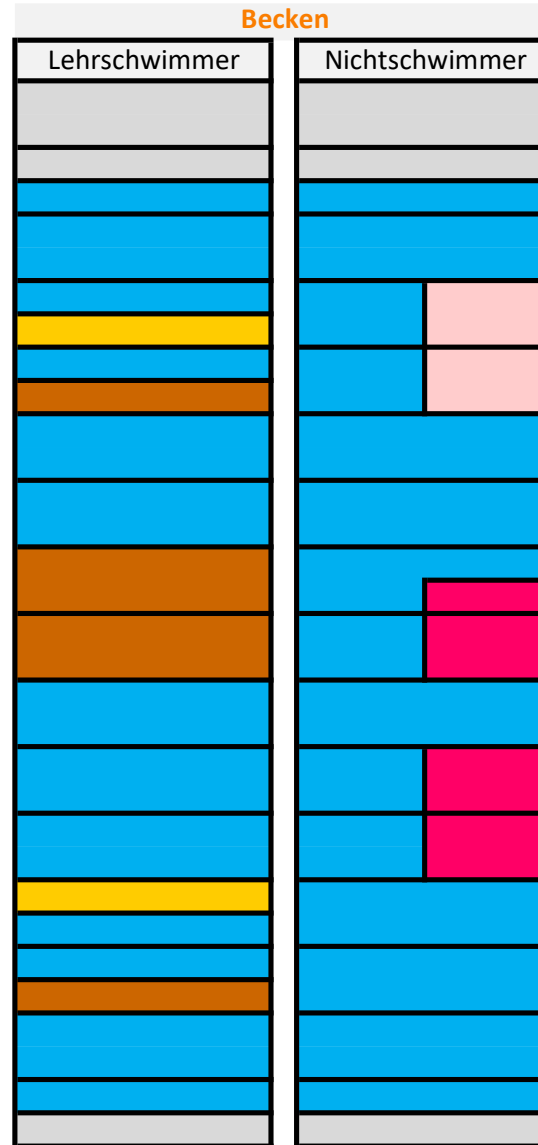

Bahnbelegung Lehr- und Nichtschwimmerbecken

Montag

Dienstag

Mittwoch

Bahnbelegung Lehr- und Nichtschwimmerbecken

Donnerstag

Becken

	Lehrschwimmer	Nichtschwimmer
6:00-6:30		
6:30-7:00		
7:00-7:30		
7:30-8:00		
8:00-8:30		
8:30-9:00		
9:00-9:30		
9:30-10:00		
10:00-10:30		
10:30-11:00		
11:00-11:30		
11:30-12:00		
12:00-12:30		
12:30-13:00		
13:00-13:30		
13:30-14:00		
14:00-14:30		
14:30-15:00		
15:00-15:30		
15:30-16:00		
16:00-16:30		
16:30-17:00		
17:00-17:30		
17:30-18:00		
18:00-18:30	Aqua-cycling	
18:30-19:00		
19:00-19:30		
19:30-20:00		
20:00-20:30		
20:30-21:00		
21:00-21:30		
21:30-22:00		

 Reinigung	 Kiga
 Schulen	 Ki.S.Kurs
 Versehrte	 Ew.S.Kurs
 Wassergymnastik/Aquacycling	
 Öffentlichkeit	

Freitag

Becken

	Lehrschwimmer	Nichtschwimmer
6:00-6:30		
6:30-7:00		
7:00-7:30		
7:30-8:00		
8:00-8:30		
8:30-9:00		
9:00-9:30		
9:30-10:00		
10:00-10:30		
10:30-11:00		
11:00-11:30		
11:30-12:00		
12:00-12:30		
12:30-13:00	Babyschwimmen	
13:00-13:30		
13:30-14:00		
14:00-14:30		
14:30-15:00		
15:00-15:30		
15:30-16:00		
16:00-16:30	Bambini	
16:30-17:00		
17:00-17:30		
17:30-18:00		
18:00-18:30		
18:30-19:00		
19:00-19:30	Aqua-Aerobic	
19:30-20:00		
20:00-20:30		
20:30-21:00		
21:00-21:30		
21:30-22:00		